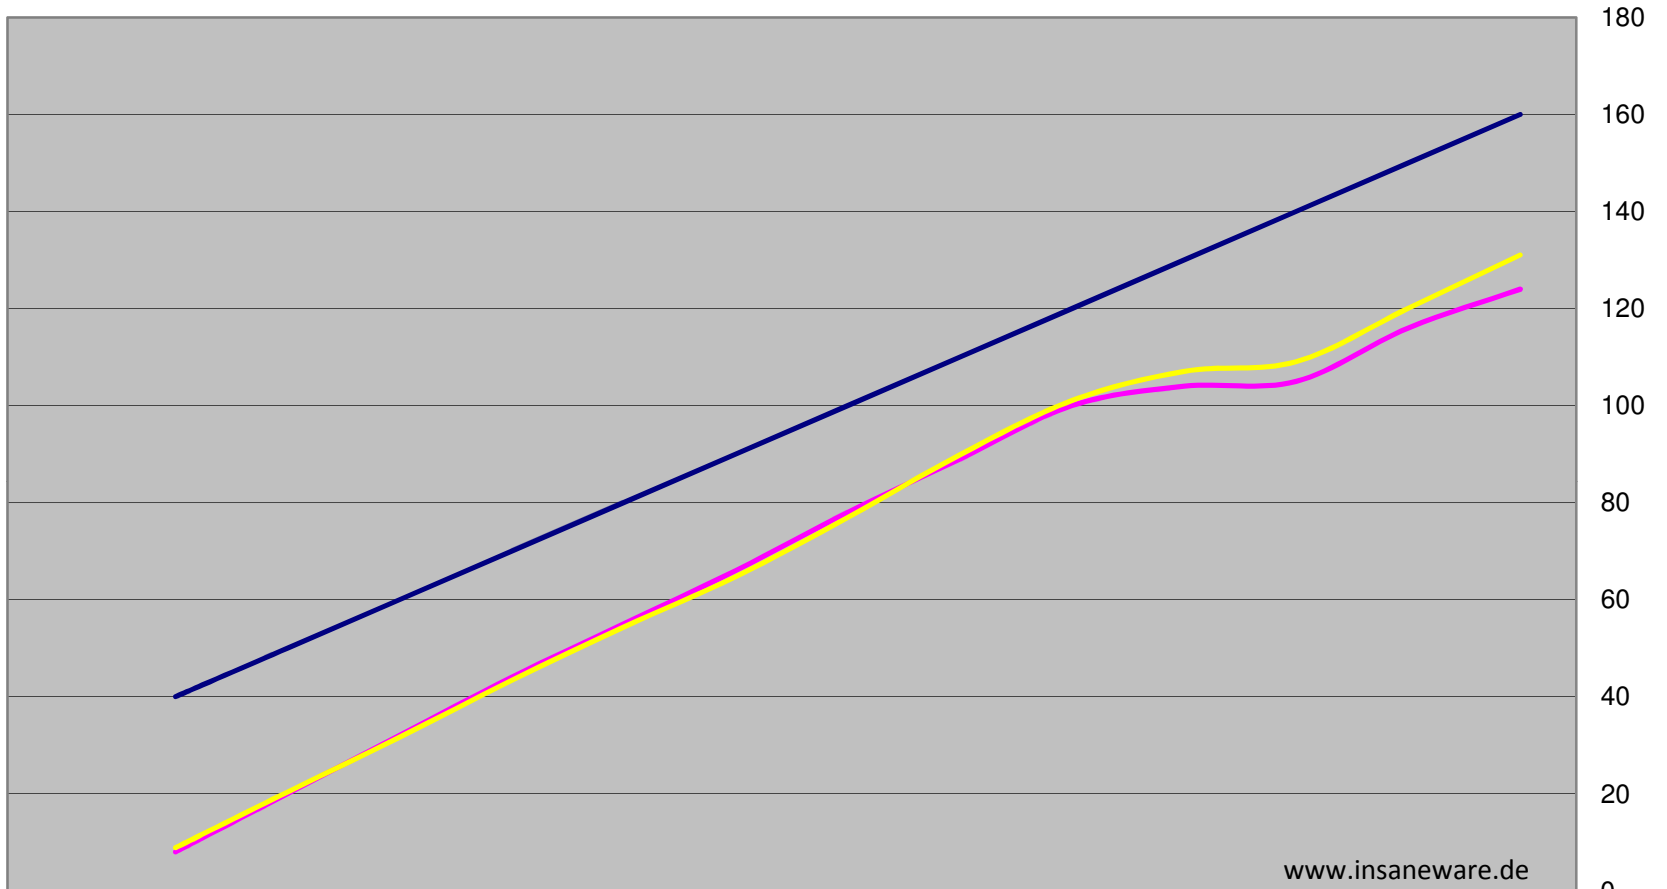

Laserbee vs Lasercheck 405nm Blu-Ray

www.insaneware.de

	1	2	3	4	5	6	7	8	9	10	11	12	13	14
— Strom	mA	40	50	60	70	80	90	100	110	120	130	140	150	160
— Laserbee	mw	8	20	32	44	55	66	78	89	100	104	105	116	124
— Lasercheck	mw	8,81	20,3	31,6	43,3	54,3	64,7	76,9	89,8	101	107	109	120	131