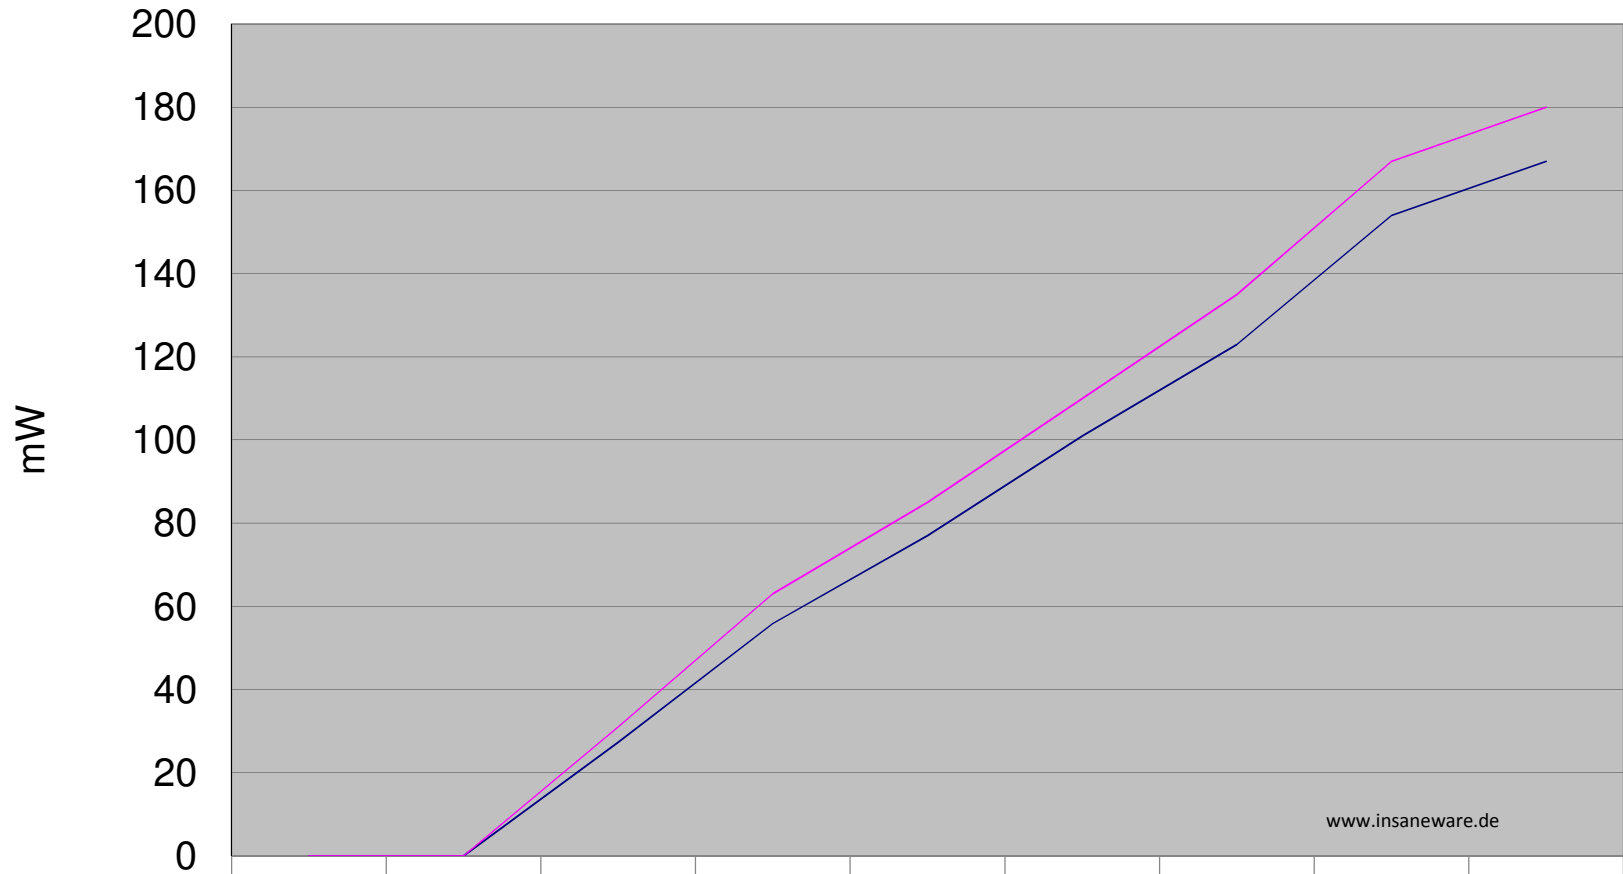

Laserbee I vs Coherent Lasercheck
 DPSS 532nm >150mW analog

www.insaneware.de

			25	50	75	100	125	150	max.
— Coherent	0	0	27,3	55,9	77	101	123	154	167
— Laserbee	0	0	31	63	85	110	135	167	180