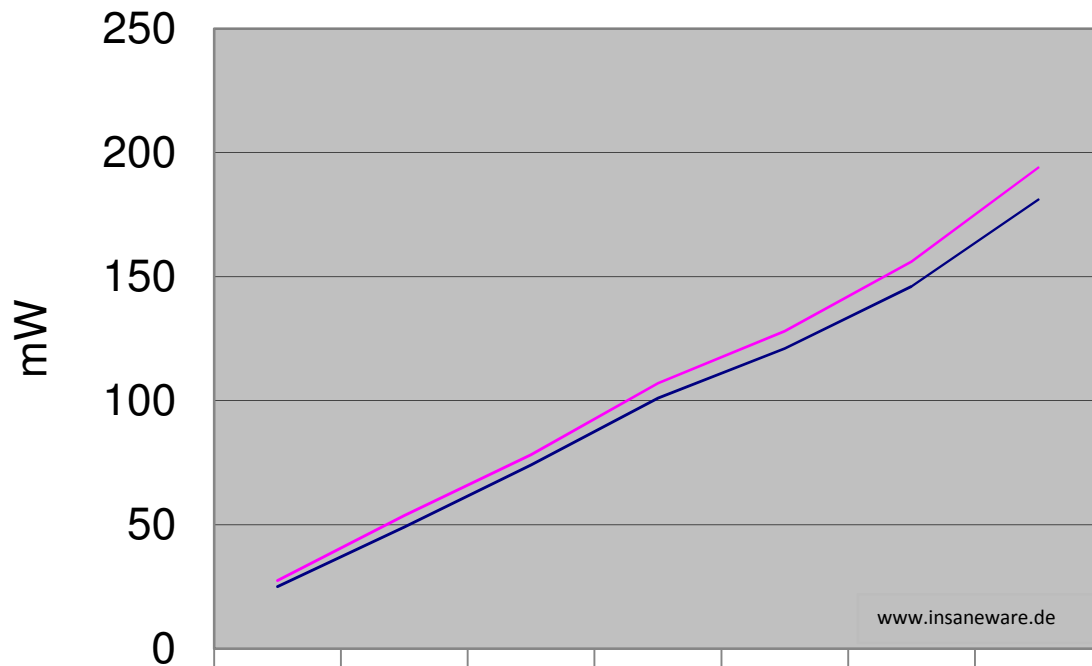

## Laserbee I vs Coherent Lasercheck 808nm

	1	2	3	4	5	6	7
— Bee	25	49	74	101	121	146	181
— Check	27,4	53,6	78,1	107	128	156	194